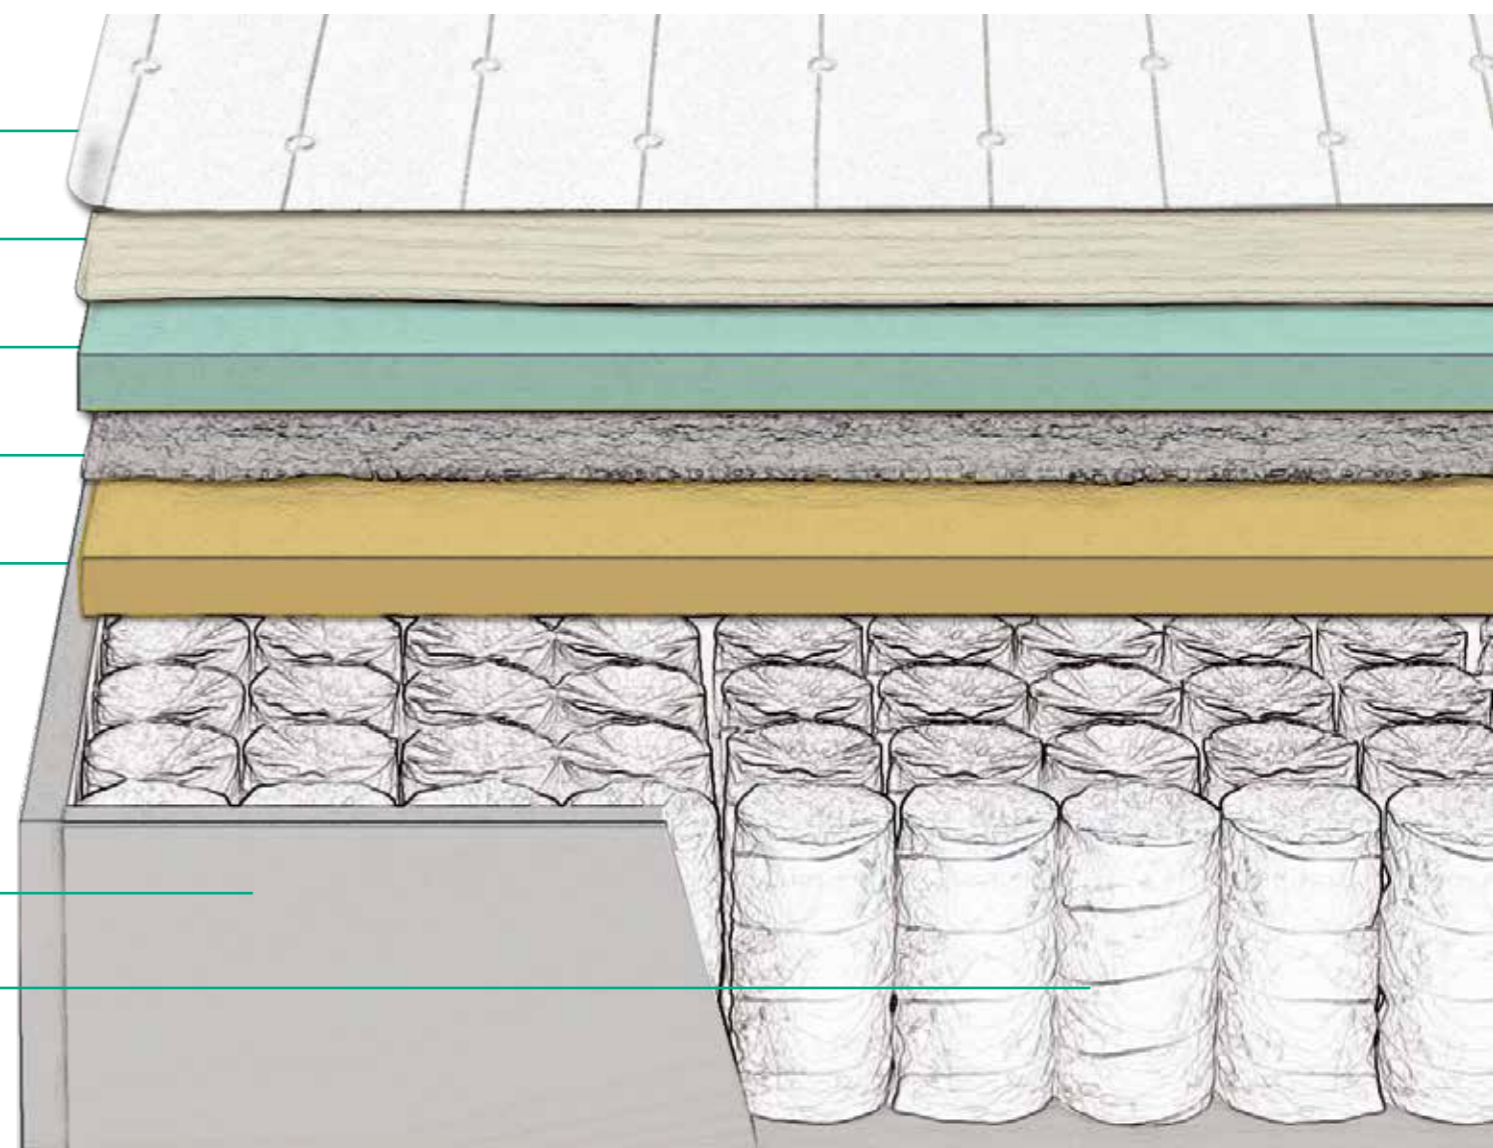

Fibras
Hipoalergénicas

Encapsulado

Poliéter Gran
Resistencia

Poliéter Soft

Tapicería
Stretch

dormilon.com

CAPAS INTERNAS

- 1 Muelle Ensacado DormiPocket
- 2 Encapsulado
- 3 Poliéter Gran Resistencia
- 4 Textil TNT
- 5 Poliéter Soft
- 6 Fibras Hipoalergénicas
- 7 Tapicería Stretch

* Mismas capas en ambas caras del colchón

ALTURA TOTAL DEL COLCHÓN: +/- 28 cm